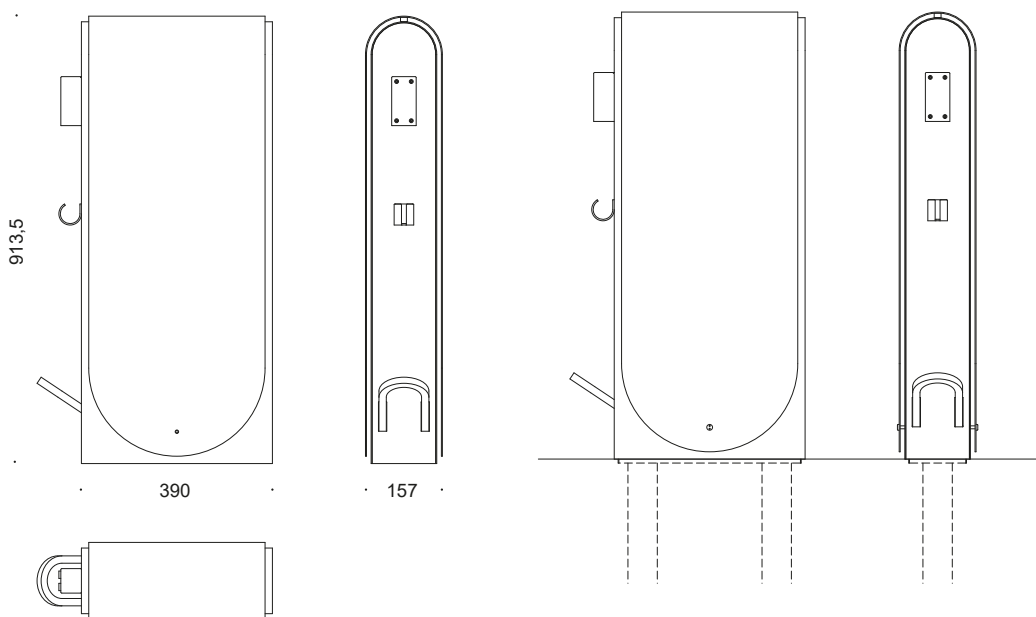

HITSA
WE SUPPLY OUTDOOR SPACES

AROS manuel

AROS LUFTPUMP, MANUELL

- Fotpump med solid luftcylinder
- Max lufttryck på 4 bar
- Stålarmerad luftslang med stålhuvud
- Passar vanliga ventiltyper som Dunlop, Schrader och Presta
- Anpassas med text och logotyp efter kundens önskemål
- Temperaturområde: -20 °C till +80 °C
- Pulverlackeras i RAL-färger

MATERIAL:

- Kabinett och hölje i pulverlackerat rostfritt stål
- Pumphuvud i rostfritt stål

MÅTT OCH VIKT:

2 mm rostfritt stål
20 kg

MONTERING:

- Finns för både nedgjutning och fastbultning i mark
- Rekommenderad fundamentstorlek LxBxH: 400 x 300 x 600 mm
- Avstånd från underlag till överkant: 914 mm